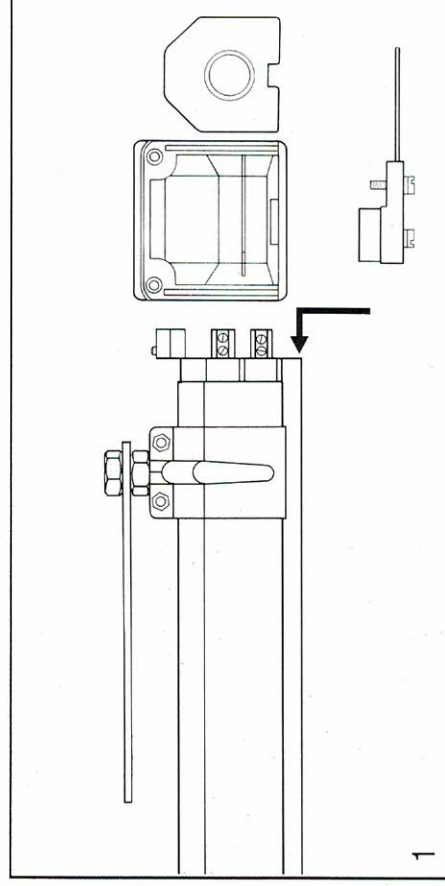

Verbindung
Connection
Connessione
Verbinder
Forbindelse

DEYLE STROMBAHN D

DZ VB 120

Aufhängung
Suspension
Sospensione
Ophanging
Oppheng

DZ AH 130

DEYLE GmbH
Tulpenstraße 50 · 71394 Kernen (Rommelshausen)
Germany
Telephone: 071 51/4 10 46 - 47
Telefax: 071 51/4 68 06

Einspeisung
Feed Box
Boit d'alimentation
Scatola di
derivazione terminale
Voeding
Tilførsel

DZ EV 110

DZ EV 120