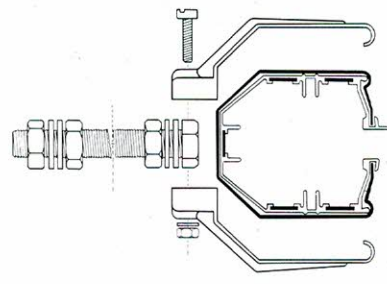

Verbindung
Connection
Connessione
Verbinder
Forbindelse

DEYLE STROMBAHN D

DZ VB 120

Aufhängung
Suspension
Sospensione
Ophanging
Oppheng

DZ AH 130

DEYLE GmbH
Tulpenstraße 50 · 71394 Kernen (Rommelshausen)
Germany
Telephone: 071 51/4 10 46 - 47
Telefax: 071 51/4 68 06

Einspeisung
Feed Box
Boit d'alimentation
Scatola di
derivazione terminale
Voeding
Tilførsel

DZ EV 110

DZ EV 120