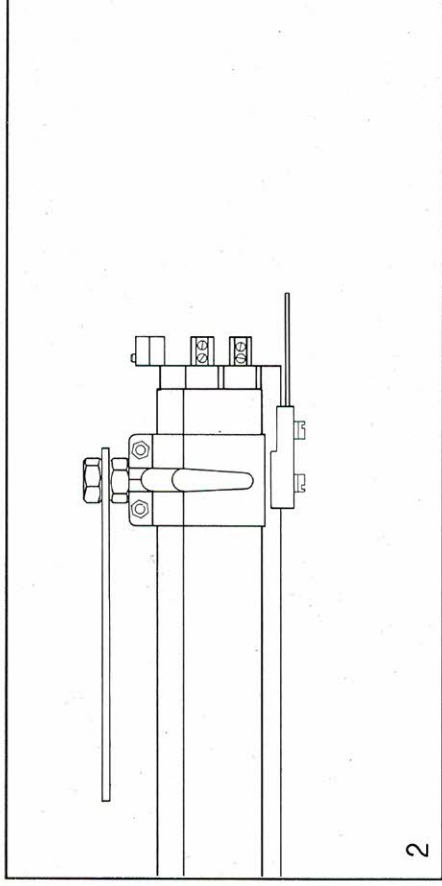

Verbindung
Connection
Connessione
Verbinder
Forbindelse

DEYLE STROMBAHN D

DZ VB 120

Aufhängung
Suspension
Sospensione
Ophanging
Oppheng

DZ AH 130

DEYLE GmbH
Tulpenstraße 50 · 71394 Kernen (Rommelshausen)
Germany
Telephone: 071 51/4 10 46 - 47
Telefax: 071 51/4 68 06

Einspeisung
Feed Box
Boit d'alimentation
Scatola di
derivazione terminale
Voeding
Tilførsel

DZ EV 110

DZ EV 120