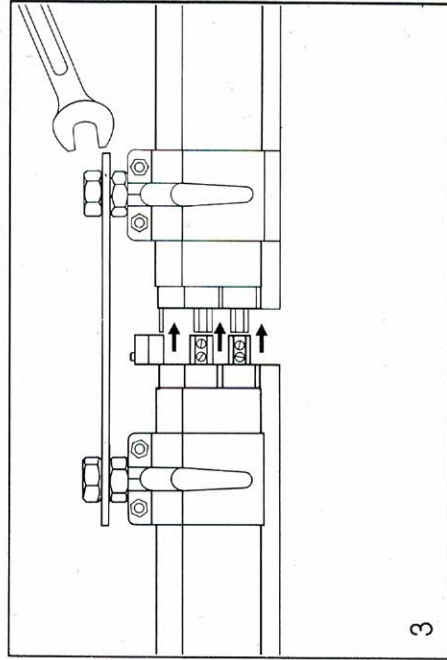

Verbindung
Connection
Connessione
Verbinder
Forbindelse

DEYLE STROMBAHN D

DZ VB 120

Aufhängung
Suspension
Sospensione
Ophanging
Oppheng

DZ AH 130

DEYLE GmbH
Tulpenstraße 50 · 71394 Kernen (Rommelshausen)
Germany
Telephone: 071 51/4 10 46 - 47
Telefax: 071 51/4 68 06

Einspeisung
Feed Box
Boit d'alimentation
Scatola di
derivazione terminale
Voeding
Tilførsel

DZ EV 110

DZ EV 120