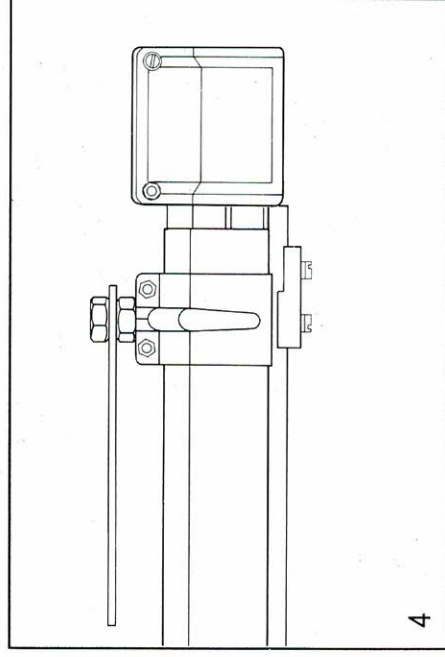

Verbindung
Connection
Connessione
Verbinder
Forbindelse

DEYLE STROMBAHN D

DZ VB 120

Aufhängung
Suspension
Sospensione
Ophanging
Oppheng

DZ AH 130

DEYLE GmbH
Tulpenstraße 50 · 71394 Kernen (Rommelshausen)
Germany
Telephone: 071 51/4 10 46 - 47
Telefax: 071 51/4 68 06

Einspeisung
Feed Box
Boit d'alimentation
Scatola di
derivazione terminale
Voeding
Tilførsel

DZ EV 110

DZ EV 120