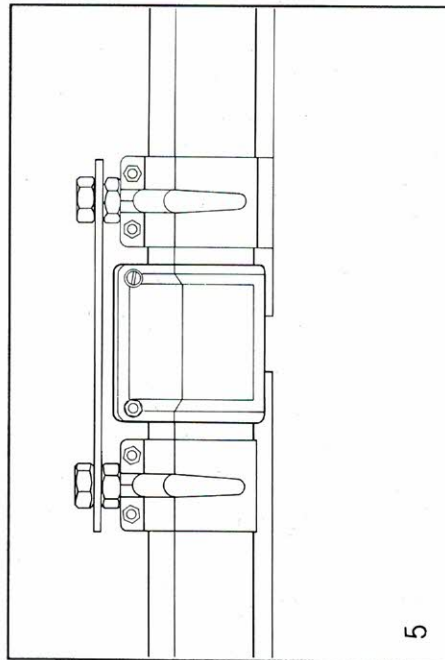

Verbindung
Connection
Connessione
Verbinder
Forbindelse

DEYLE STROMBAHN D

DZ VB 120

Aufhängung
Suspension
Sospensione
Ophanging
Oppheng

DZ AH 130

DEYLE GmbH
Tulpenstraße 50 · 71394 Kernen (Rommelshausen)
Germany
Telephone: 071 51/4 10 46 - 47
Telefax: 071 51/4 68 06

Einspeisung
Feed Box
Boit d'alimentation
Scatola di
derivazione terminale
Voeding
Tilførsel

DZ EV 110

DZ EV 120