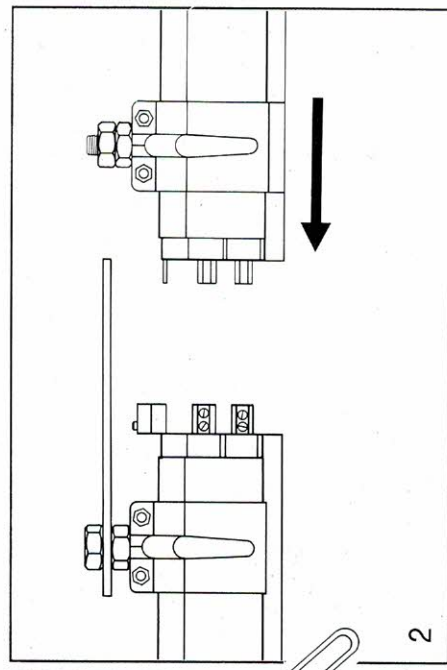

Verbindung
Connection
Connessione
Verbinder
Forbindelse

DEYLE STROMBAHN D

DZ VB 120

Aufhängung
Suspension
Sospensione
Ophanging
Oppheng

DZ AH 130

DEYLE GmbH
Tulpenstraße 50 · 71394 Kernen (Rommelshausen)
Germany
Telephone: 071 51/4 10 46 - 47
Telefax: 071 51/4 68 06

Einspeisung
Feed Box
Boit d'alimentation
Scatola di
derivazione terminale
Voeding
Tilførsel

DZ EV 110

DZ EV 120