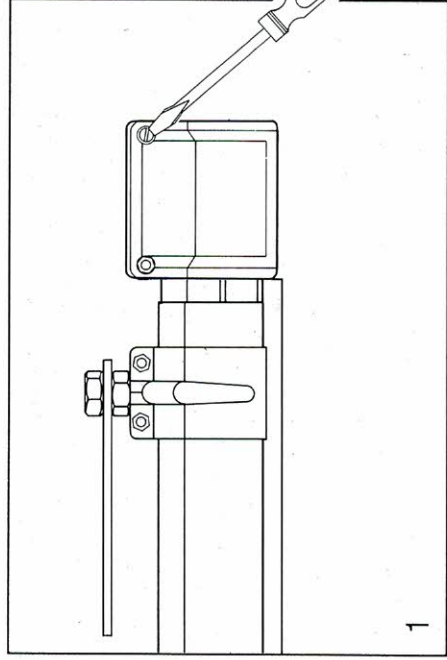

Verbindung
Connection
Connessione
Verbinder
Forbindelse

DEYLE STROMBAHN D

DZ VB 120

Aufhängung
Suspension
Sospensione
Ophanging
Oppheng

DZ AH 130

DEYLE GmbH
Tulpenstraße 50 · 71394 Kernen (Rommelshausen)
Germany
Telephone: 071 51/4 10 46 - 47
Telefax: 071 51/4 68 06

Einspeisung
Feed Box
Boit d'alimentation
Scatola di
derivazione terminale
Voeding
Tilførsel

DZ EV 110

DZ EV 120