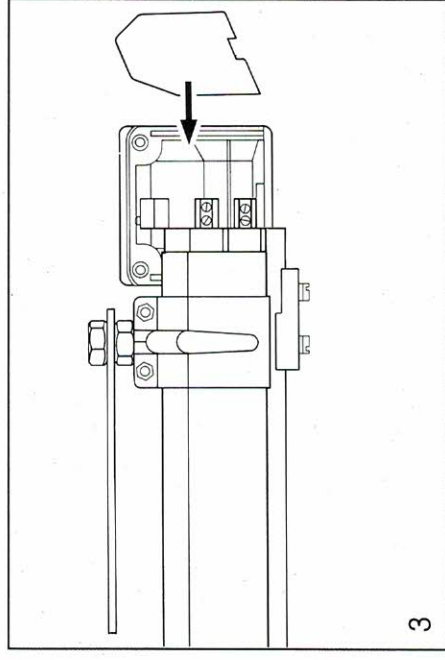

Verbindung
Connection
Connessione
Verbinder
Forbindelse

DEYLE STROMBAHN D

DZ VB 120

Aufhängung
Suspension
Sospensione
Ophanging
Oppheng

DZ AH 130

DEYLE GmbH
Tulpenstraße 50 · 71394 Kernen (Rommelshausen)
Germany
Telephone: 071 51/4 10 46 - 47
Telefax: 071 51/4 68 06

Einspeisung
Feed Box
Boit d'alimentation
Scatola di
derivazione terminale
Voeding
Tilførsel

DZ EV 110

DZ EV 120