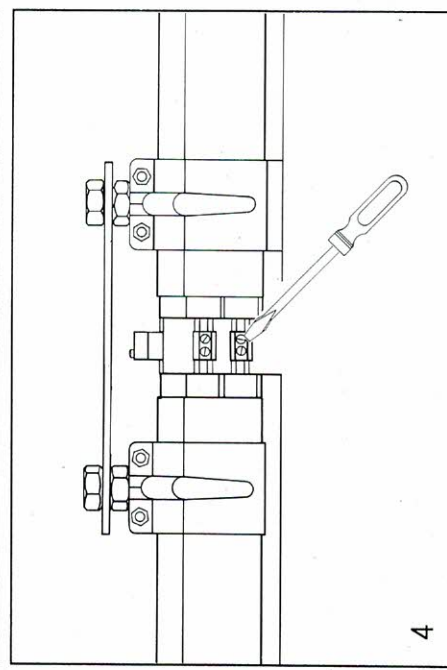

Verbindung
Connection
Connessione
Verbinder
Forbindelse

DEYLE STROMBAHN D

DZ VB 120

Aufhängung
Suspension
Sospensione
Ophanging
Oppheng

DZ AH 130

DEYLE GmbH
Tulpenstraße 50 · 71394 Kernen (Rommelshausen)
Germany
Telephone: 071 51/4 10 46 - 47
Telefax: 071 51/4 68 06

Einspeisung
Feed Box
Boit d'alimentation
Scatola di
derivazione terminale
Voeding
Tilførsel

DZ EV 110

DZ EV 120